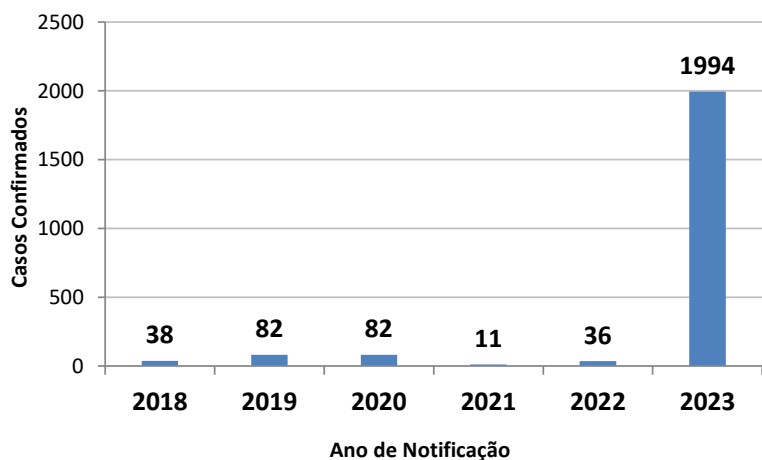

Casos de Dengue Notificados e Confirmados de Residentes em Varginha

Mês de Notificação	2018				2019				2020				2021				2022				2023			
	Notificado		Confirmado		Notificado		Confirmado		Notificado		Confirmado		Notificado		Confirmado		Notificado		Confirmado		Notificado		Confirmado	
	Total	%	Total	%	Total	%	Total	%	Total	%	Total	%	Total	%	Total	%	Total	%	Total	%	Total	%	Total	%
Janeiro	91	15,80	9	23,68	71	10,81	3	3,66	82	12,48	3	3,66	44	13,02	1	9,09	35	5,42	1	2,78	64	0,91	3	0,15
Fevereiro	67	11,63	1	2,63	74	11,26	9	10,98	90	13,70	9	10,98	32	9,47	1	9,09	30	4,64	0	0,00	114	1,61	24	1,20
Março	58	10,07	2	5,26	104	15,83	14	17,07	99	15,07	14	17,07	58	17,16	2	18,18	33	5,11	1	2,78	714	10,11	221	11,08
Abril	40	6,94	2	5,26	276	42,01	31	37,80	94	14,31	31	37,80	32	9,47	1	9,09	74	11,46	11	30,56	2107	29,84	860	43,13
Maiο	39	6,77	4	10,53	418	63,62	18	21,95	74	11,26	18	21,95	29	8,58	3	27,27	120	18,58	12	33,33	2827	40,03	729	36,56
Junho	38	6,60	5	13,16	168	25,57	2	2,44	43	6,54	2	2,44	16	4,73	1	9,09	52	8,05	3	8,33	872	12,35	136	6,82
Julho	34	5,90	9	23,68	63	9,59	1	1,22	37	5,63	1	1,22	25	7,40	1	9,09	39	6,04	2	5,56	223	3,16	17	0,85
Agosto	37	6,42	1	2,63	25	3,81	2	2,44	33	5,02	2	2,44	25	7,40	0	0,00	53	8,20	1	2,78	133	1,88	4	0,20
Setembro	30	5,21	1	2,63	32	4,87	0	0,00	17	2,59	0	0,00	13	3,85	0	0,00	82	12,69	3	8,33	8	0,11	0	0,00
Outubro	32	5,56	0	0,00	60	9,13	1	1,22	21	3,20	1	1,22	17	5,03	0	0,00	52	8,05	0	0,00				
Novembro	42	7,29	1	2,63	63	9,59	1	1,22	30	4,57	1	1,22	20	5,92	0	0,00	48	7,43	0	0,00				
Dezembro	68	11,81	3	7,89	90	13,70	0	0,00	37	5,63	0	0,00	27	7,99	1	9,09	28	4,33	2	5,56				
Total	576		38		1444		82		657		82		338		11		646		36		7062		1994	

Casos Confirmados de Dengue no Município de Varginha - 2018 a 2023

Bairros com mais casos de Dengue Confirmados em Varginha - 2023

Fonte: SINAN Online de Dengue - Vigilância Epidemiológica - Varginha

Observação: No ano de 2016 tivemos o maior número de casos nos últimos anos. Foram 5525 casos notificados e 3055 confirmados.