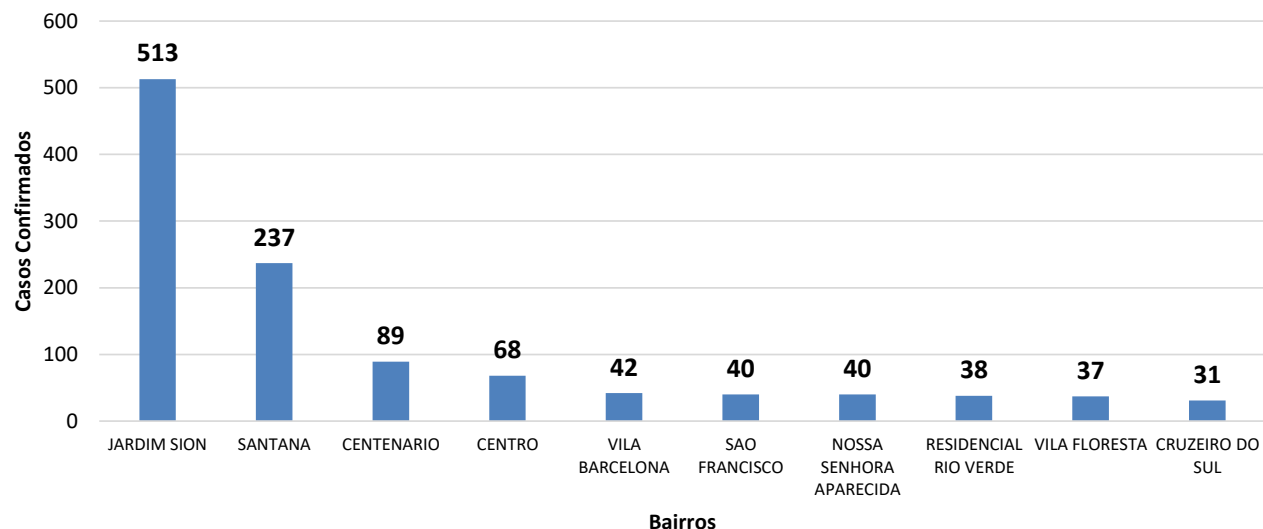

Casos de Dengue Notificados e Confirmados de Residentes em Varginha

Mês de Notificação	2018				2019				2020				2021				2022				2023			
	Notificado		Confirmado		Notificado		Confirmado		Notificado		Confirmado		Notificado		Confirmado		Notificado		Confirmado		Notificado		Confirmado	
	Total	%	Total	%	Total	%	Total	%	Total	%	Total	%	Total	%	Total	%	Total	%	Total	%	Total	%	Total	%
Janeiro	91	15,80	9	23,68	71	10,81	3	3,66	82	12,48	3	3,66	44	13,02	1	9,09	35	5,42	1	2,78	64	0,91	3	0,15
Fevereiro	67	11,63	1	2,63	74	11,26	9	10,98	90	13,70	9	10,98	32	9,47	1	9,09	30	4,64	0	0,00	114	1,61	24	1,20
Março	58	10,07	2	5,26	104	15,83	14	17,07	99	15,07	14	17,07	58	17,16	2	18,18	33	5,11	1	2,78	714	10,11	221	11,08
Abril	40	6,94	2	5,26	276	42,01	31	37,80	94	14,31	31	37,80	32	9,47	1	9,09	74	11,46	11	30,56	2107	29,84	860	43,13
Maiο	39	6,77	4	10,53	418	63,62	18	21,95	74	11,26	18	21,95	29	8,58	3	27,27	120	18,58	12	33,33	2827	40,03	729	36,56
Junho	38	6,60	5	13,16	168	25,57	2	2,44	43	6,54	2	2,44	16	4,73	1	9,09	52	8,05	3	8,33	872	12,35	136	6,82
Julho	34	5,90	9	23,68	63	9,59	1	1,22	37	5,63	1	1,22	25	7,40	1	9,09	39	6,04	2	5,56	223	3,16	17	0,85
Agosto	37	6,42	1	2,63	25	3,81	2	2,44	33	5,02	2	2,44	25	7,40	0	0,00	53	8,20	1	2,78	133	1,88	4	0,20
Setembro	30	5,21	1	2,63	32	4,87	0	0,00	17	2,59	0	0,00	13	3,85	0	0,00	82	12,69	3	8,33	8	0,11	0	0,00
Outubro	32	5,56	0	0,00	60	9,13	1	1,22	21	3,20	1	1,22	17	5,03	0	0,00	52	8,05	0	0,00				
Novembro	42	7,29	1	2,63	63	9,59	1	1,22	30	4,57	1	1,22	20	5,92	0	0,00	48	7,43	0	0,00				
Dezembro	68	11,81	3	7,89	90	13,70	0	0,00	37	5,63	0	0,00	27	7,99	1	9,09	28	4,33	2	5,56				
Total	576		38		1444		82		657		82		338		11		646		36		7062		1994	

Casos Confirmados de Dengue no Município de Varginha - 2018 a 2023

Bairros com mais casos de Dengue Confirmados em Varginha - 2023

Fonte: SINAN Online de Dengue - Vigilância Epidemiológica - Varginha

Observação: No ano de 2016 tivemos o maior número de casos nos últimos anos. Foram 5525 casos notificados e 3055 confirmados.